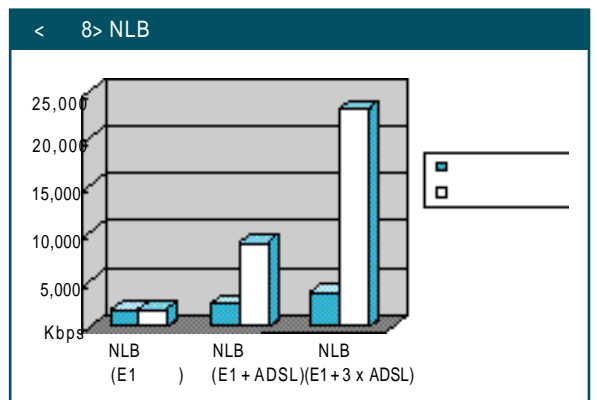

, NLB

. < 8> E1

ISP ADSL 3

ADSL 10 가

< 2>